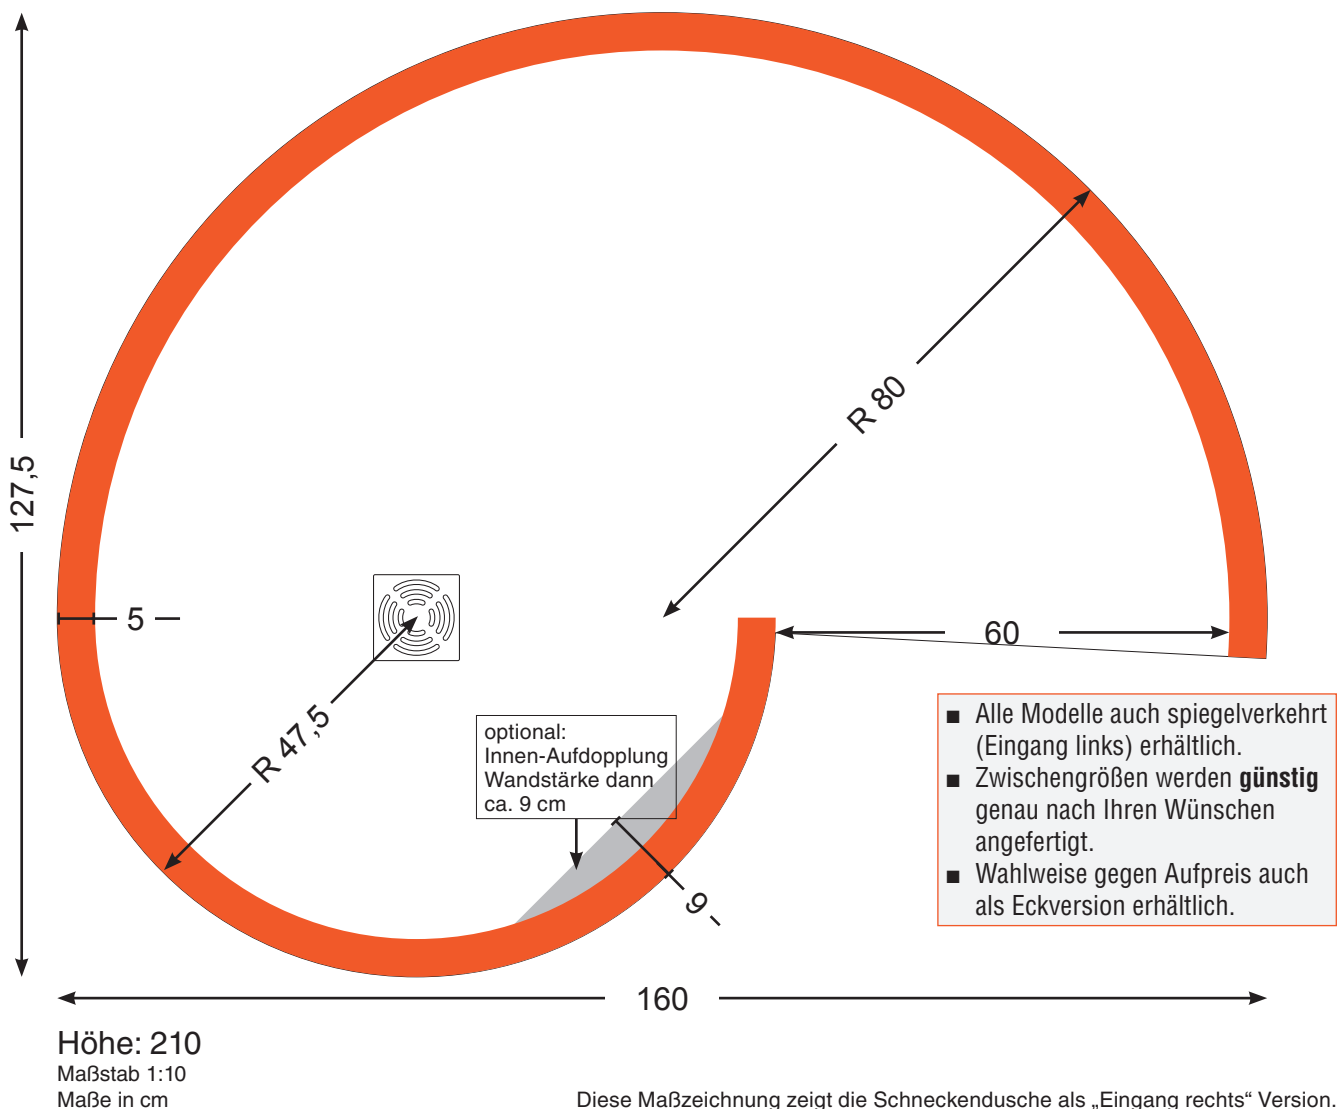

Schneckendusche 160x127,5 cm, Höhe 210 cm

Zu diesem Produkt gehört:

- Bodenelement inkl. Abfluss mit Edelstahlroste
- Stellwände in genau zugeschnittener Menge
- Montagekleber für Stellwände
- Glasfasergewebe für die Verspachtelung von innen
- 2 Abschluss-U-Profileschienen

Barrierefreies, einteiliges Bodenelement mit eingearbeitetem Gefälle und einer Flächendicht-Beschichtung von Schönox sowie einer 50mm-Nute für die Aufnahme der Stellwände

Inkl. bewährtem Abflußsystem von Dallmer (waage-rechter Ablauf mit Einbautiefe 12,5 cm oder senkrechter Ablauf mit Einbautiefe 4,0 cm) mit Edelstahlrost.

Schneckendusche 160x127,5 cm, Flächen

Wand, Innen

8,1 qm

Wand, Außen

8,8 qm

Wand, Oben

0,2 qm

Wand, Vorne

jeweils qm 0,1

Duschelement

1,6 qm

Alle Angaben sind circa Werte. Bitte Verschnitt mit einrechnen.