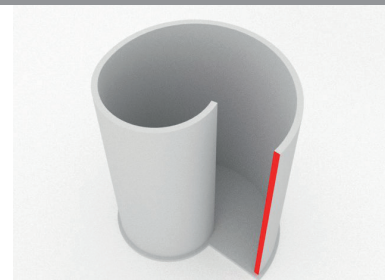

Wand, Vorne

jeweils qm 0,1

Duschelement

1,6 qm