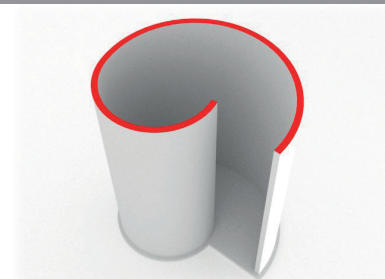

Schneckendusche 160x127,5 cm, Höhe 210 cm

Zu diesem Produkt gehört:

- Bodenelement inkl. Abfluss mit Edelstahlroste
- Stellwände in genau zugeschnittener Menge
- Montagekleber für Stellwände
- Glasfasergewebe für die Verspachtelung von innen
- 2 Abschluss-U-Profileschienen

Barrierefreies, einteiliges Bodenelement mit eingearbeitetem Gefälle und einer Flächendicht-Beschichtung von Schönox sowie einer 50mm-Nute für die Aufnahme der Stellwände

Inkl. bewährtem Abflußsystem von Dallmer (waage-rechter Ablauf mit Einbautiefe 12,5 cm oder senkrechter Ablauf mit Einbautiefe 4,0 cm) mit Edelstahlrost.

Schneckendusche 160x127,5 cm, Flächen

Wand, Innen

8,1 qm

Wand, Außen

8,8 qm

Wand, Oben

0,2 qm

Wand, Vorne