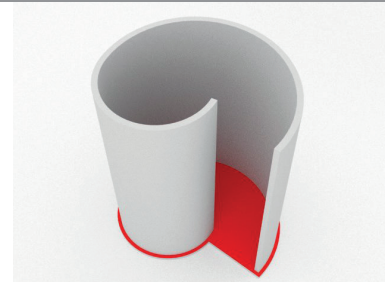

Alle Angaben sind circa Werte. Bitte Verschnitt mit einrechnen.