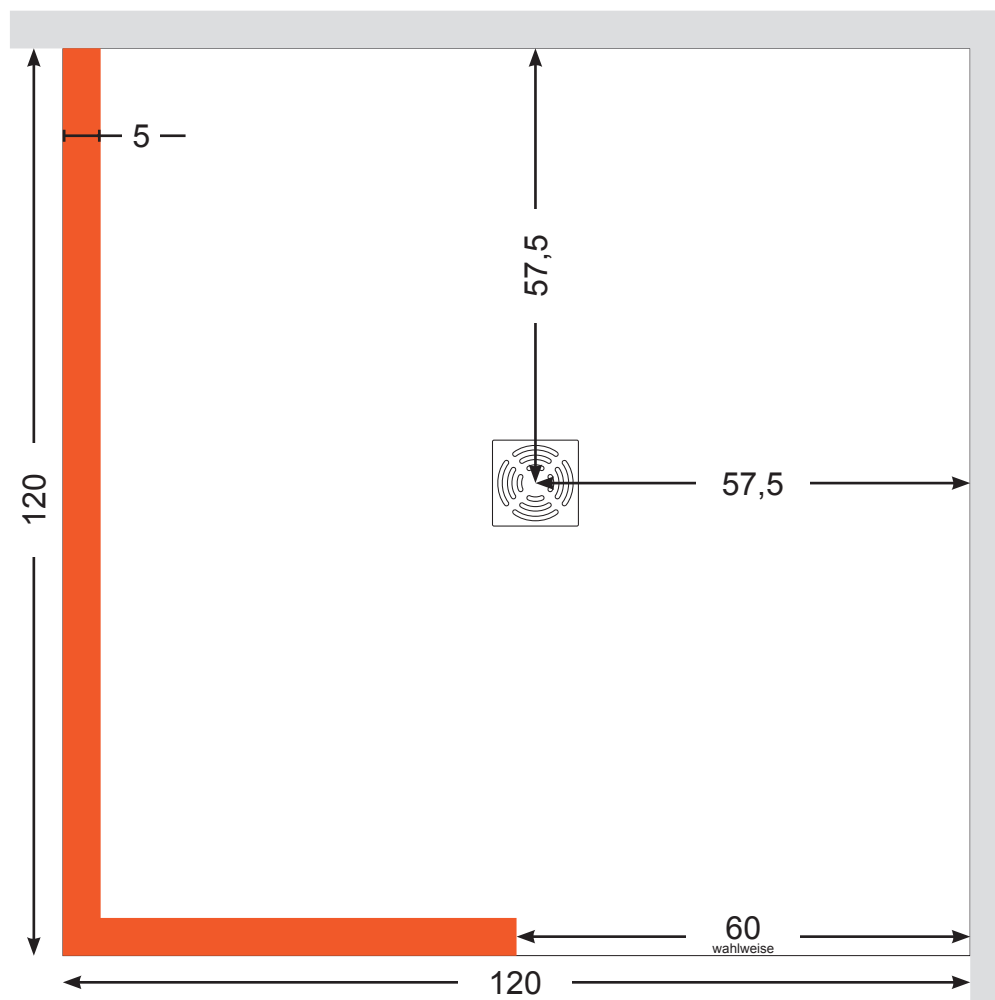

Standarddusche 120x120 cm Höhe 200 cm

Zu diesem Produkt gehört:

- Bodenelement mit hochwertiger Oberflächenbeschichtung von Schönox
- inkl. bewährtem und sicherem Ablaufsystem DN 50 der Firma: Dallmer, wahlweise in waagrecht oder senkrecht Montagekleber für Stellwände
- Wandelemente mit Aluminium Starter- und Abschlusschienen (50mm U-Protector)
- Kleber für den Aufbau

Zur Aufnahme der Wandelemente ist eine 50mm Nute in das Bodenelement eingefräst.

- Alle Modelle auch spiegelverkehrt (Eingang links) erhältlich.
- Zwischengrößen werden **günstig** genau nach Ihren Wünschen angefertigt.

Höhe: 200

Maßstab 1:10

Maße in cm

■ Dusche

■ bestehende Wand