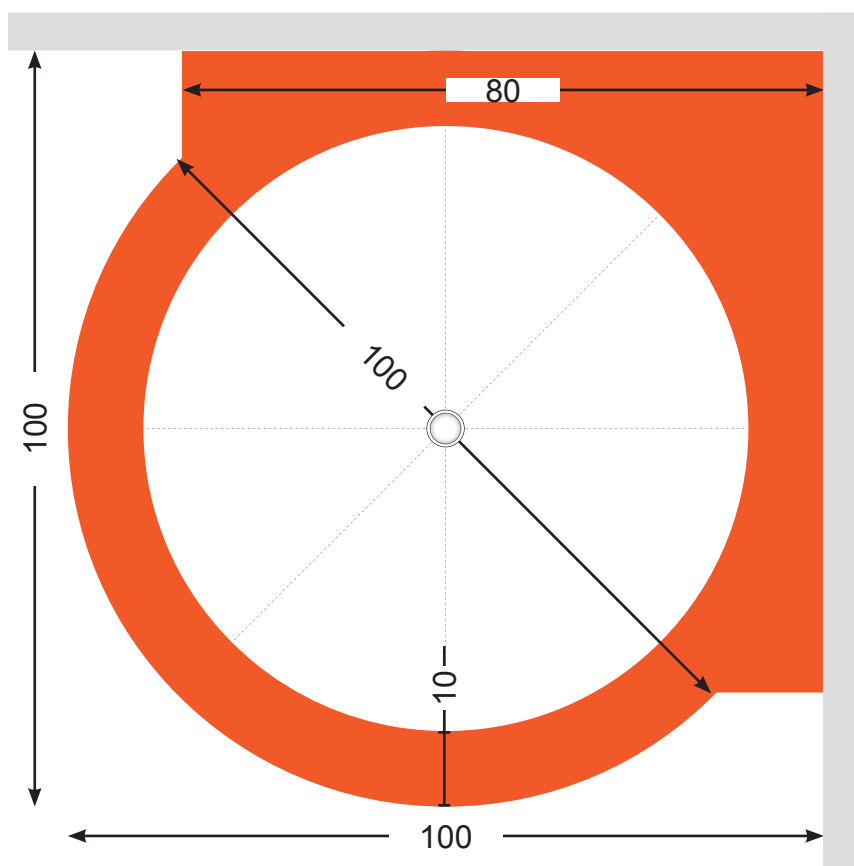

Befliesbares Planschbecken Rund 100

Zu diesem Produkt gehört:

- Bodenelement mit Pop-Up als Ablauf sowie gerundeten Aufkantungen
- Schenkelmaß ca. 100 x 100 cm
- Beckendurchmesser ca. 100 cm (Außenmaß)

- Zwischengrößen werden **kostenlos** genau nach Ihren Wünschen angefertigt.

Höhe: 44
Maßstab 1:10
Maße in cm

- Planschbecken
- bestehende Wand