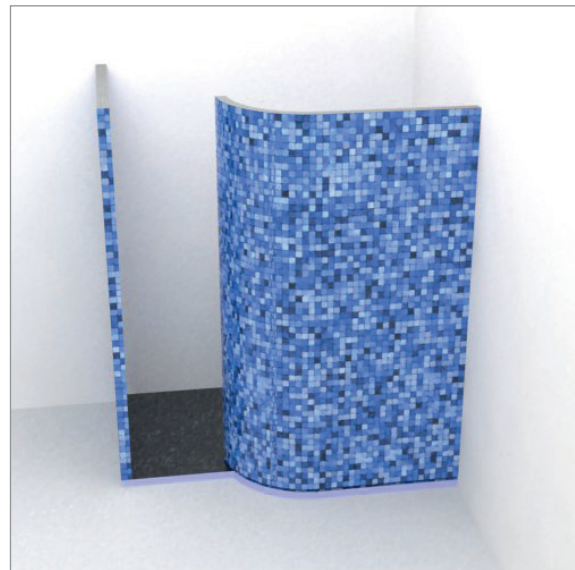

# Walk In 2 175x100 cm, Höhe 200 cm

Barrierefreies, einteiliges Bodenelement mit eingearbeitetem Gefälle und einer Flächendicht-Beschichtung von Schönox sowie einer 50mm-Nute für die Aufnahme der Stellwände,

- Alle Modelle auch spiegelverkehrt (Eingang rechts) erhältlich.
- Zwischengrößen werden **günstig** genau nach Ihren Wünschen angefertigt.

Höhe: 200

Maßstab 1:10

Maße in cm

■ Dusche

■ bestehende Wand