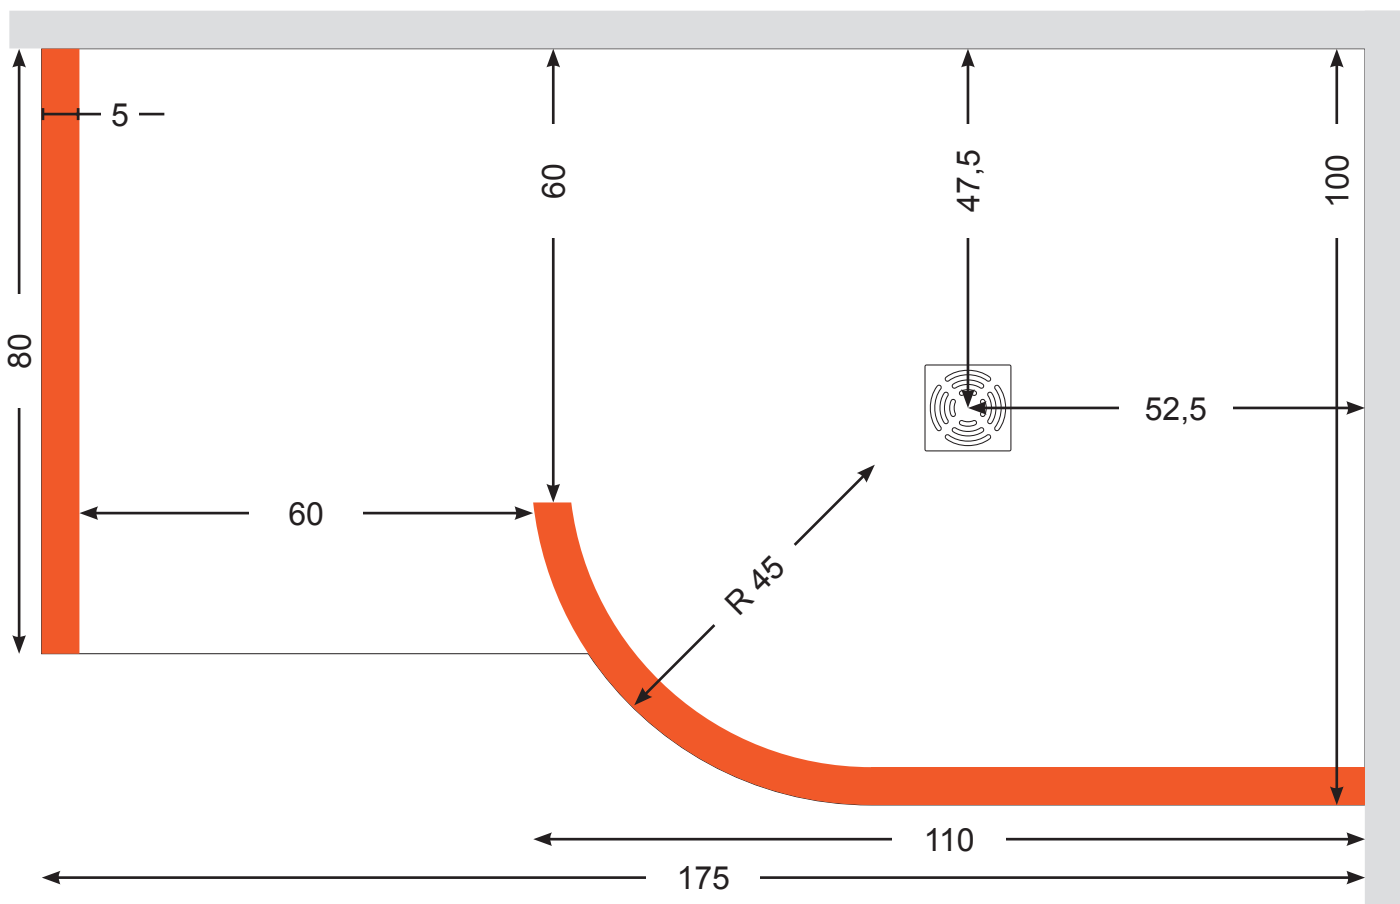

# Walk In 2 175x100 cm, Höhe 200 cm

Barrierefreies, einteiliges Bodenelement mit eingearbeitetem Gefälle und einer Flächendicht-Beschichtung von Schönox sowie einer 50mm-Nute für die Aufnahme der Stellwände,

- Alle Modelle auch spiegelverkehrt (Eingang rechts) erhältlich.
- Zwischengrößen werden **günstig** genau nach Ihren Wünschen angefertigt.

Höhe: 200

Maßstab 1:10

Maße in cm

■ Dusche

■ bestehende Wand