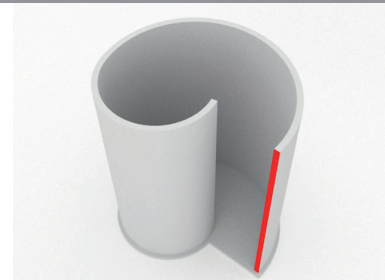

Wand, Vorne

jeweils 0,1 qm

Duschelement

2,1 qm