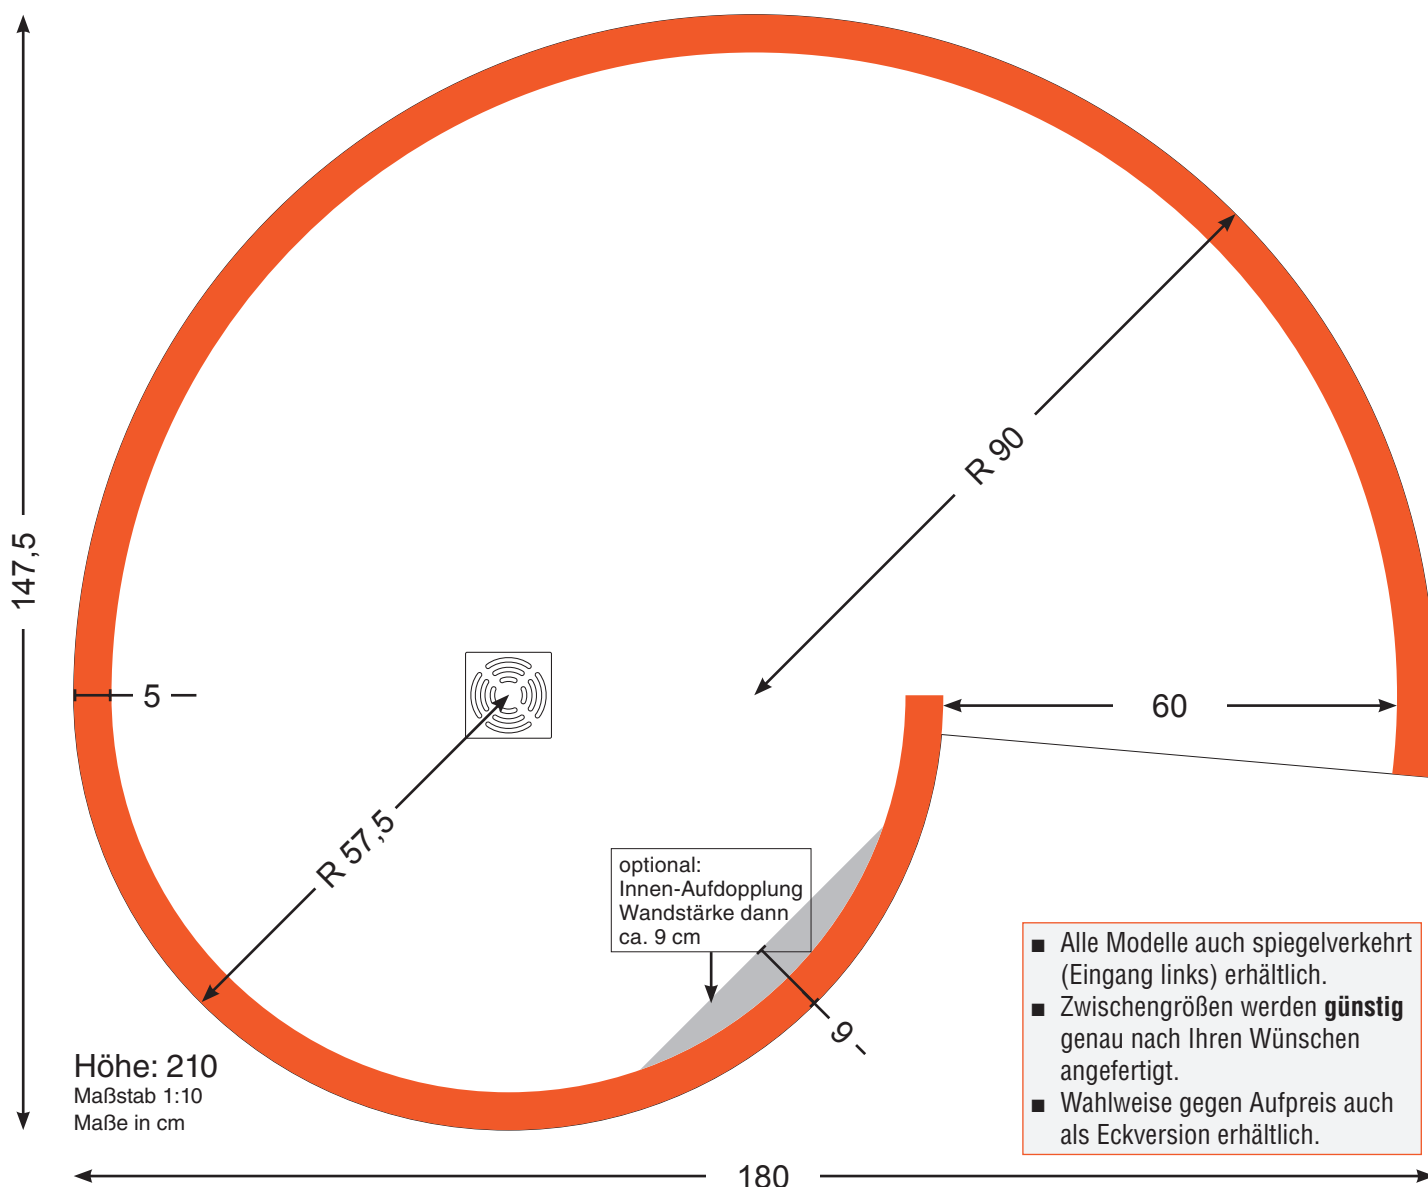

# Schneckendusche 180x147,5 cm, Höhe 210 cm

Barrierefreies, einteiliges Bodenelement mit eingearbeitetem Gefälle und einer Flächendicht-Beschichtung von Schönox sowie einer 50mm-Nute für die Aufnahme der Stellwände

Inkl. bewährtem Abflußsystem von Dallmer (waagrechter Ablauf mit Einbautiefe 12,5 cm oder senkrechter Ablauf mit Einbautiefe 4,0 cm) mit Edelstahlrost.

- Alle Modelle auch spiegelverkehrt (Eingang links) erhältlich.
- Zwischengrößen werden **günstig** genau nach Ihren Wünschen angefertigt.
- Wahlweise gegen Aufpreis auch als Eckversion erhältlich.

Diese Maßzeichnung zeigt die Schneckendusche als „Eingang rechts“ Version.

## Wand, Außen

10,3 qm