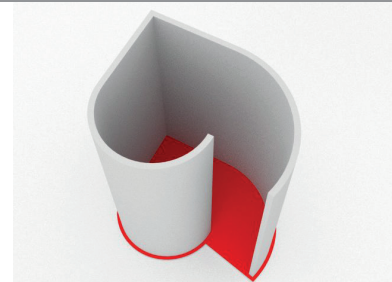

Alle Angaben sind circa Werte. Bitte Verschnitt mit einrechnen.