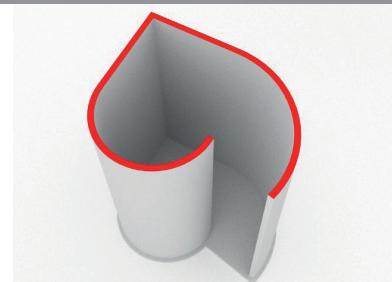

Schneckendusche mit Ecke 200x167,5 cm, Höhe 210 cm

Zu diesem Produkt gehört:

- Bodenelement inkl. Abfluss mit Edelstahlroste
- Stellwände in genau zugeschnittener Menge
- Montagekleber für Stellwände
- Glasfasergewebe für die Verspachtelung von innen
- 2 Abschluss-U-Profileschienen

Barrierefreies, einteiliges Bodenelement mit eingearbeitetem Gefälle und einer Flächendicht-Beschichtung von Schönox sowie einer 50mm-Nute für die Aufnahme der Stellwände

Inkl. bewährtem Abflußsystem von Dallmer (waagerechter Ablauf mit Einbautiefe 12,5 cm oder senkrechter Ablauf mit Einbautiefe 4,0 cm) mit Edelstahlrost.

Schneckendusche mit Ecke 200x167,5 cm, Flächen

Wand, Innen

11,6 qm

Wand, Außen

11,4 qm

Wand, Oben

0,3 qm

Wand, Vorne

jeweils 0,1 qm

Duschelement

2,8 qm

Alle Angaben sind circa Werte. Bitte Verschnitt mit einrechnen.