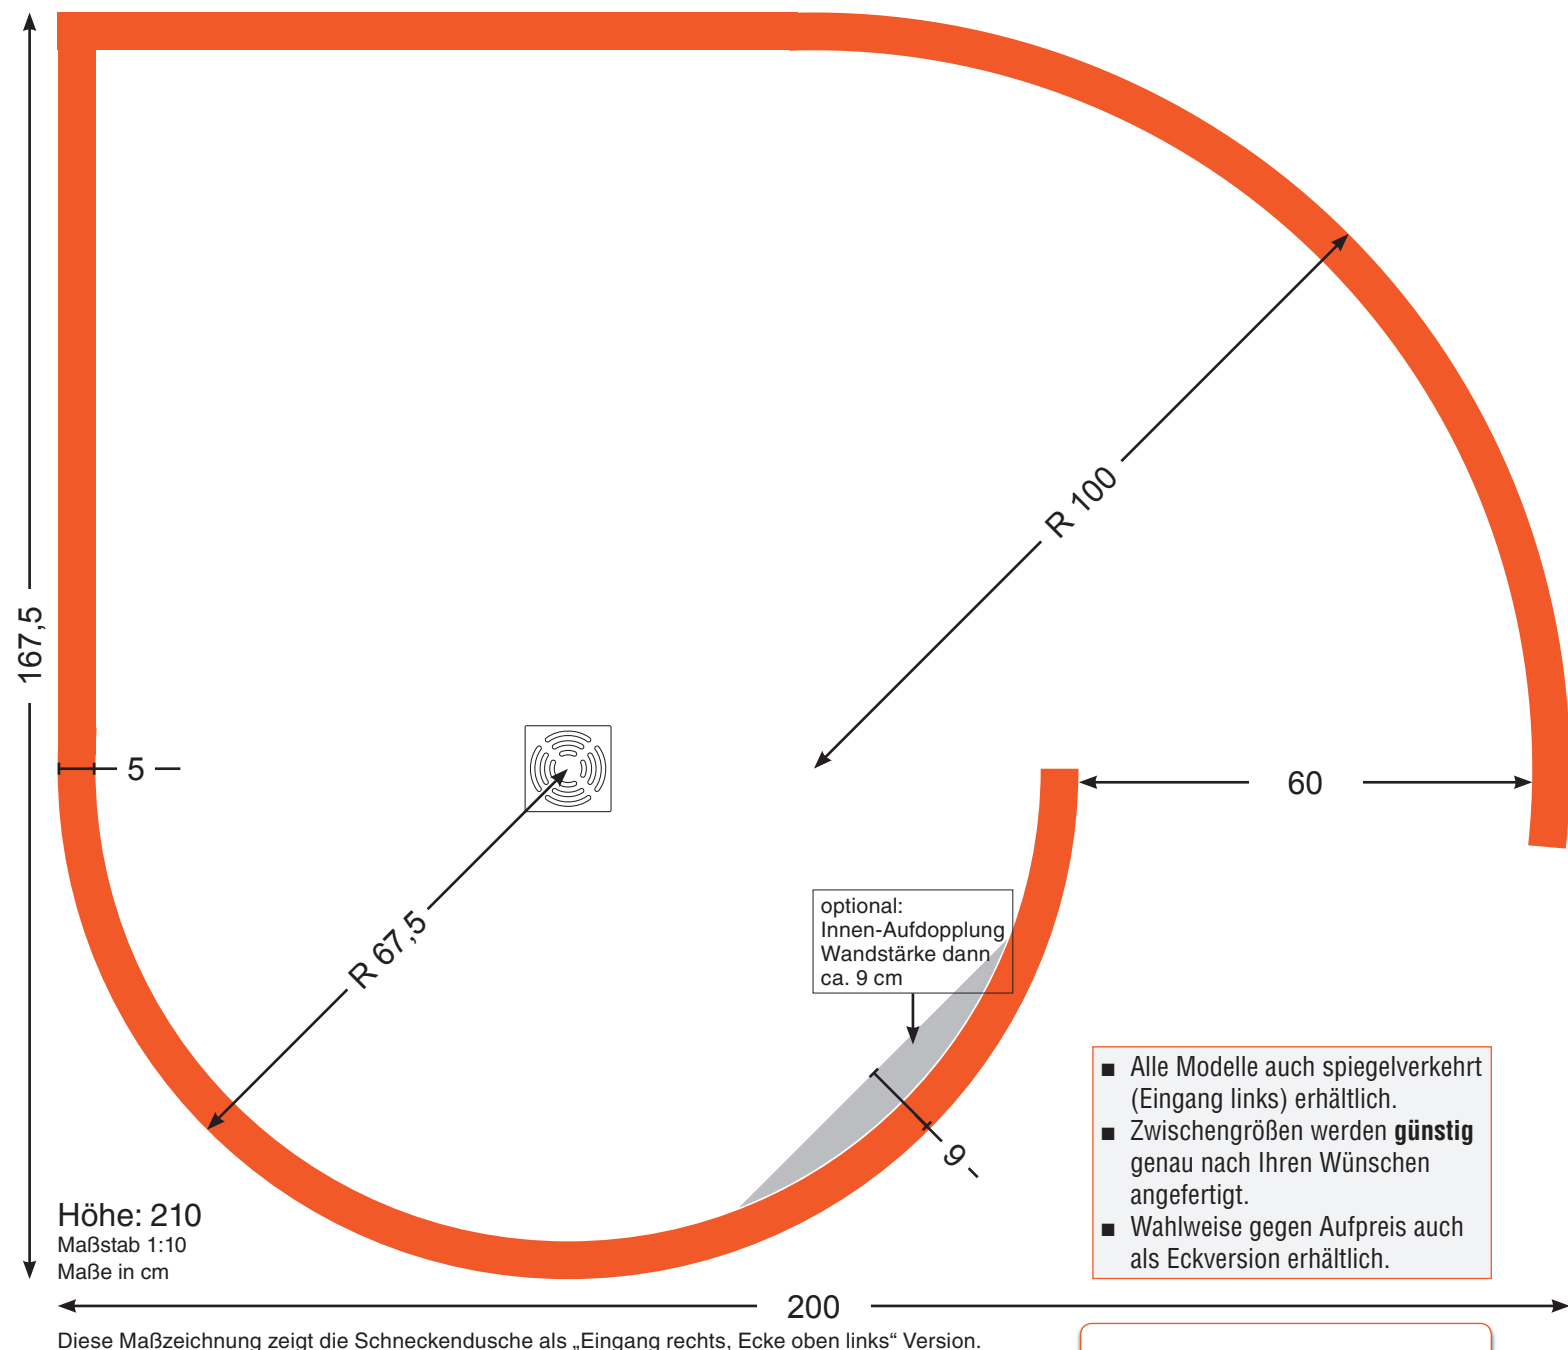

Schneckendusche mit Ecke 200x167,5 cm, Höhe 210 cm

Zu diesem Produkt gehört:

- Bodenelement inkl. Abfluss mit Edelstahlroste
- Stellwände in genau zugeschnittener Menge
- Montagekleber für Stellwände
- Glasfasergewebe für die Verspachtelung von innen
- 2 Abschluss-U-Profileschienen

Barrierefreies, einteiliges Bodenelement mit eingearbeitetem Gefälle und einer Flächendicht-Beschichtung von Schönox sowie einer 50mm-Nute für die Aufnahme der Stellwände

Inkl. bewährtem Abflußsystem von Dallmer (waagerechter Ablauf mit Einbautiefe 12,5 cm oder senkrechter Ablauf mit Einbautiefe 4,0 cm) mit Edelstahlrost.

Schneckendusche mit Ecke 200x167,5 cm, Flächen

Wand, Innen

11,6 qm

Wand, Außen

11,4 qm

Wand, Oben

0,3 qm

Wand, Vorne

jeweils 0,1 qm

Duschelement

2,8 qm

Alle Angaben sind circa Werte. Bitte Verschnitt mit einrechnen.