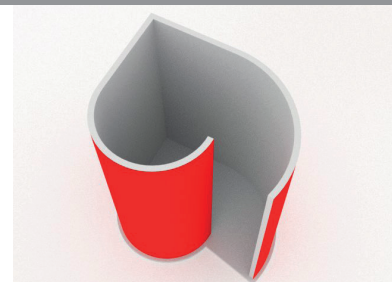

Schneckendusche mit Ecke 200x167,5 cm, Höhe 210 cm

Zu diesem Produkt gehört:

- Bodenelement inkl. Abfluss mit Edelstahlroste
- Stellwände in genau zugeschnittener Menge
- Montagekleber für Stellwände
- Glasfasergewebe für die Verspachtelung von innen
- 2 Abschluss-U-Profileschienen

Barrierefreies, einteiliges Bodenelement mit eingearbeitetem Gefälle und einer Flächendicht-Beschichtung von Schönox sowie einer 50mm-Nute für die Aufnahme der Stellwände

Inkl. bewährtem Abflußsystem von Dallmer (waagerechter Ablauf mit Einbautiefe 12,5 cm oder senkrechter Ablauf mit Einbautiefe 4,0 cm) mit Edelstahlrost.

Schneckendusche mit Ecke 200x167,5 cm, Flächen

Wand, Innen

11,6 qm

Wand, Außen

11,4 qm

Wand, Oben

0,3 qm

Wand, Vorne