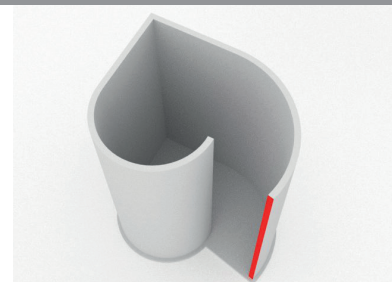

Wand, Vorne

jeweils 0,1 qm

Duschelement

2,8 qm