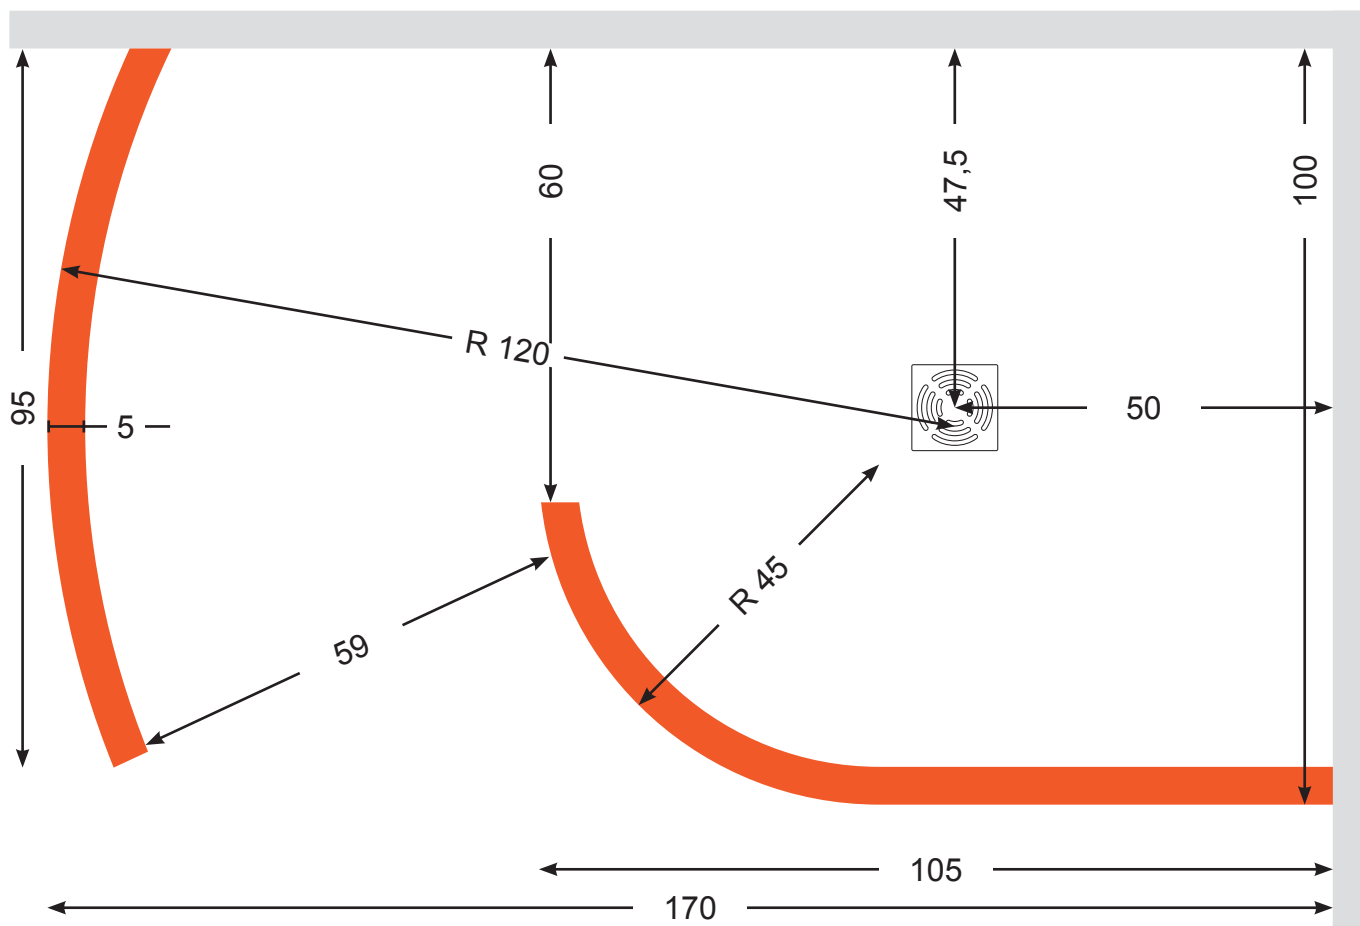

Walk In 3 170x100 cm, Höhe 200 cm

Zu diesem Produkt gehört:

- Bodenelement mit hochwertiger Oberflächenbeschichtung von Schönox
- inkl. bewährtem und sicherem Ablaufsystem DN 50 der Firma: Dallmer, wahlweise in waagrecht oder senkrecht
- Wandelemente mit Aluminium Starter- und Abschlusschienen (50mm U-Protector)
- Kleber für den Aufbau

Barrierefreies, einteiliges Bodenelement mit eingearbeitetem Gefälle und einer Flächendicht-Beschichtung von Schönox sowie einer 50mm-Nute für die Aufnahme der Stellwände,

- Alle Modelle auch spiegelverkehrt (Eingang rechts) erhältlich.
- Zwischengrößen werden **günstig** genau nach Ihren Wünschen angefertigt.

Höhe: 200

Maßstab 1:10

Maße in cm

■ Dusche

■ bestehende Wand