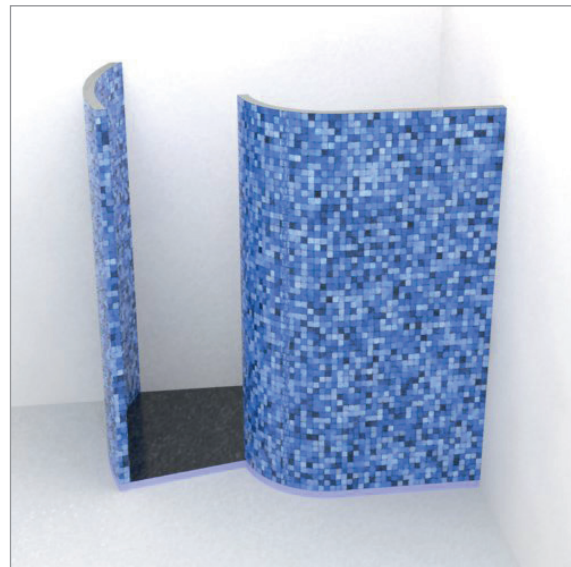

Walk In 3 170x100 cm, Höhe 200 cm

Zu diesem Produkt gehört:

- Bodenelement mit hochwertiger Oberflächenbeschichtung von Schönox
- inkl. bewährtem und sicherem Ablaufsystem DN 50 der Firma: Dallmer, wahlweise in waagrecht oder senkrecht
- Wandelemente mit Aluminium Starter- und Abschlusschienen (50mm U-Protector)
- Kleber für den Aufbau

Barrierefreies, einteiliges Bodenelement mit eingearbeitetem Gefälle und einer Flächendicht-Beschichtung von Schönox sowie einer 50mm-Nute für die Aufnahme der Stellwände,

- Alle Modelle auch spiegelverkehrt (Eingang rechts) erhältlich.
- Zwischengrößen werden **günstig** genau nach Ihren Wünschen angefertigt.

Höhe: 200

Maßstab 1:10

Maße in cm

■ Dusche

■ bestehende Wand