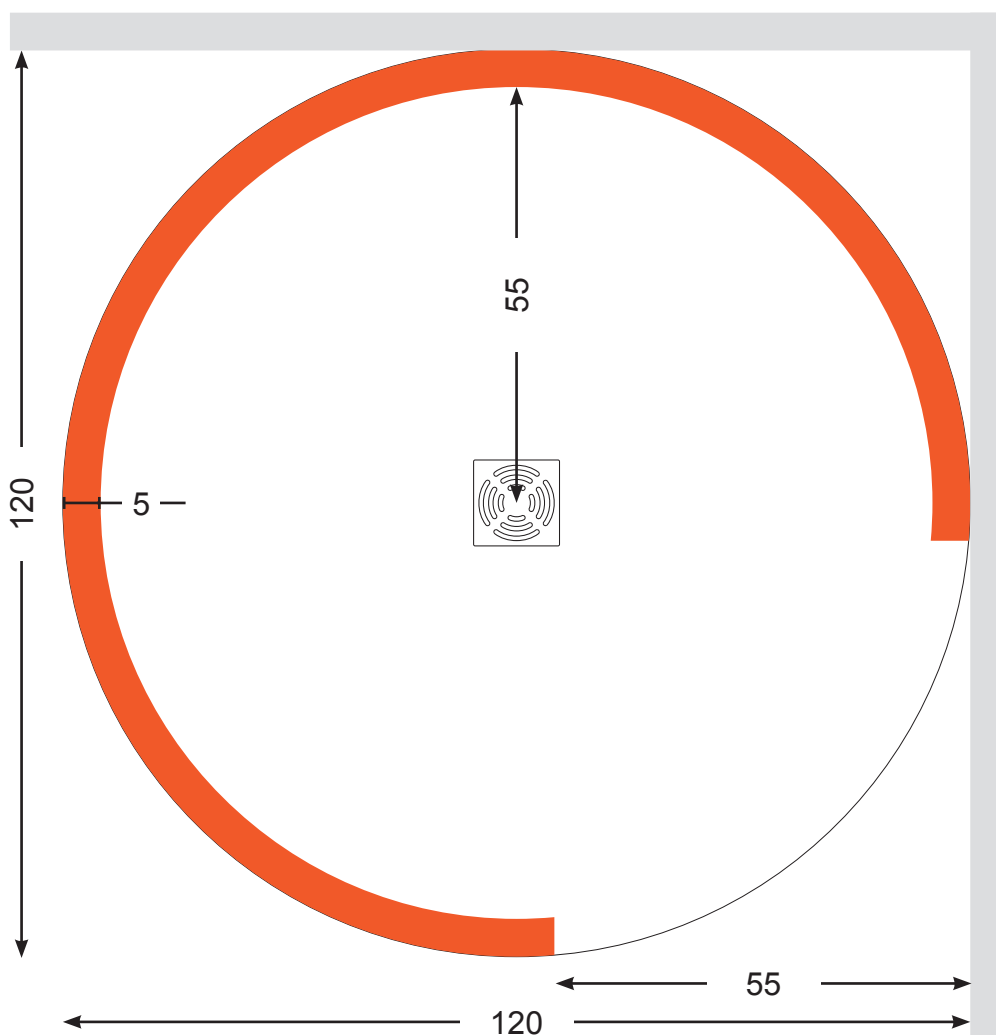

Runddusche 120 cm, Höhe 200 cm

Zu diesem Produkt gehört:

- Bodenelement mit hochwertiger Oberflächenbeschichtung von Schönox
- inkl. bewährtem und sicherem Ablaufsystem DN 50 der Firma: Dallmer, wahlweise in waagrecht oder senkrecht
- Wandelemente mit Aluminium Starter- und Abschlusschienen (50mm U-Protector)
- Kleber für den Aufbau

Barrierefreies, einteiliges Bodenelement mit eingearbeitetem Gefälle und einer Flächendicht-Beschichtung von Schönox sowie einer 50mm-Nute für die Aufnahme der Stellwände,

- Alle Modelle auch spiegelverkehrt (Eingang links) erhältlich.
- Zwischengrößen werden **günstig** genau nach Ihren Wünschen angefertigt.

Höhe: 200
Maßstab 1:10
Maße in cm

- Dusche
- bestehende Wand