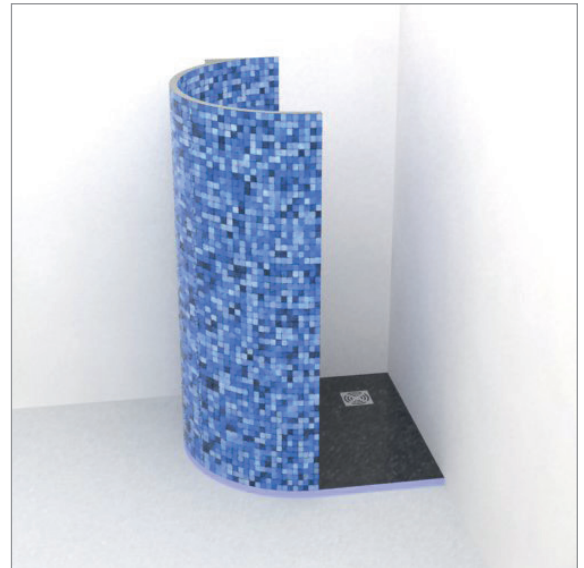

Freestyle 2 110x110 cm, Höhe 200 cm

Zu diesem Produkt gehört:

- Bodenelement mit hochwertiger Oberflächenbeschichtung von Schönox
- inkl. bewährtem und sicherem Ablaufsystem DN 50 der Firma: Dallmer, wahlweise in waagrecht oder senkrecht
- Wandelemente mit Aluminium Starter- und Abschlusschienen (50mm U-Protector)
- Kleber für den Aufbau

Barrierefreies, einteiliges Bodenelement mit eingearbeitetem Gefälle und einer Flächendicht-Beschichtung von Schönox sowie einer 50mm-Nute für die Aufnahme der Stellwände,

- Alle Modelle auch spiegelverkehrt (Eingang links) erhältlich.
- Zwischengrößen werden **günstig** genau nach Ihren Wünschen angefertigt.

Höhe: 200

Maßstab 1:10

Maße in cm

■ Dusche

■ bestehende Wand