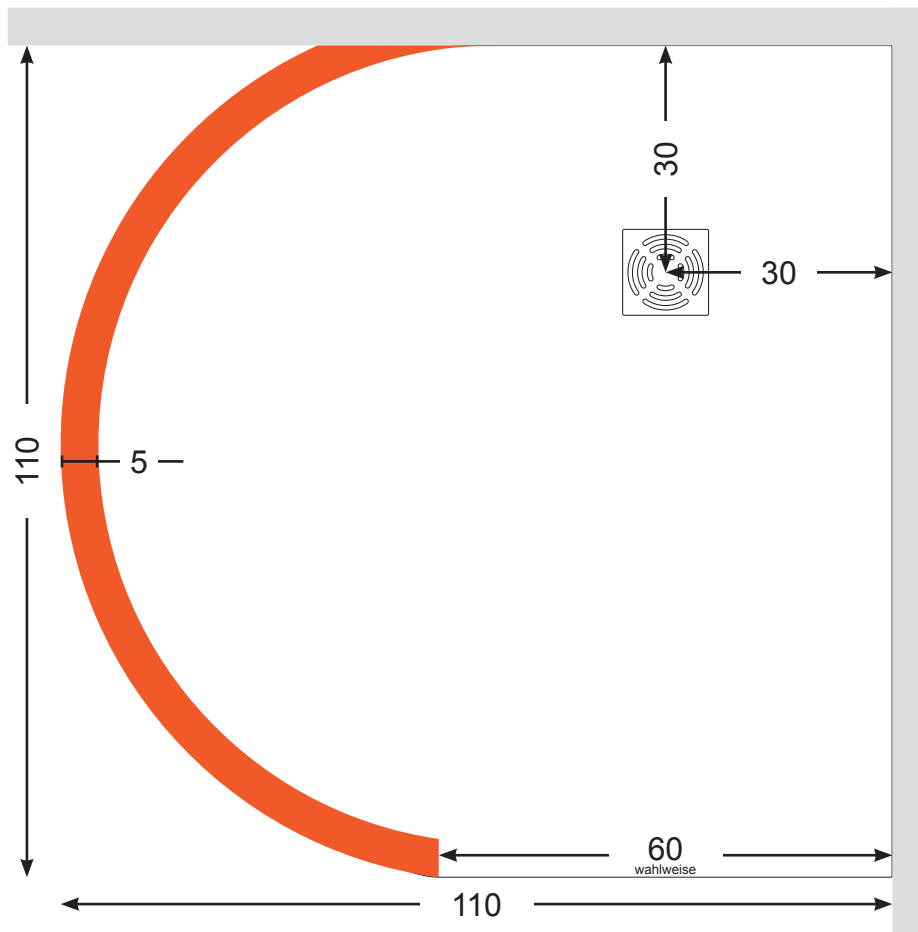

Freestyle 2 110x110 cm, Höhe 200 cm

Zu diesem Produkt gehört:

- Bodenelement mit hochwertiger Oberflächenbeschichtung von Schönox
- inkl. bewährtem und sicherem Ablaufsystem DN 50 der Firma: Dallmer, wahlweise in waagrecht oder senkrecht
- Wandelemente mit Aluminium Starter- und Abschlusschienen (50mm U-Protector)
- Kleber für den Aufbau

Barrierefreies, einteiliges Bodenelement mit eingearbeitetem Gefälle und einer Flächendicht-Beschichtung von Schönox sowie einer 50mm-Nute für die Aufnahme der Stellwände,

- Alle Modelle auch spiegelverkehrt (Eingang links) erhältlich.
- Zwischengrößen werden **günstig** genau nach Ihren Wünschen angefertigt.

Höhe: 200

Maßstab 1:10

Maße in cm

■ Dusche

■ bestehende Wand