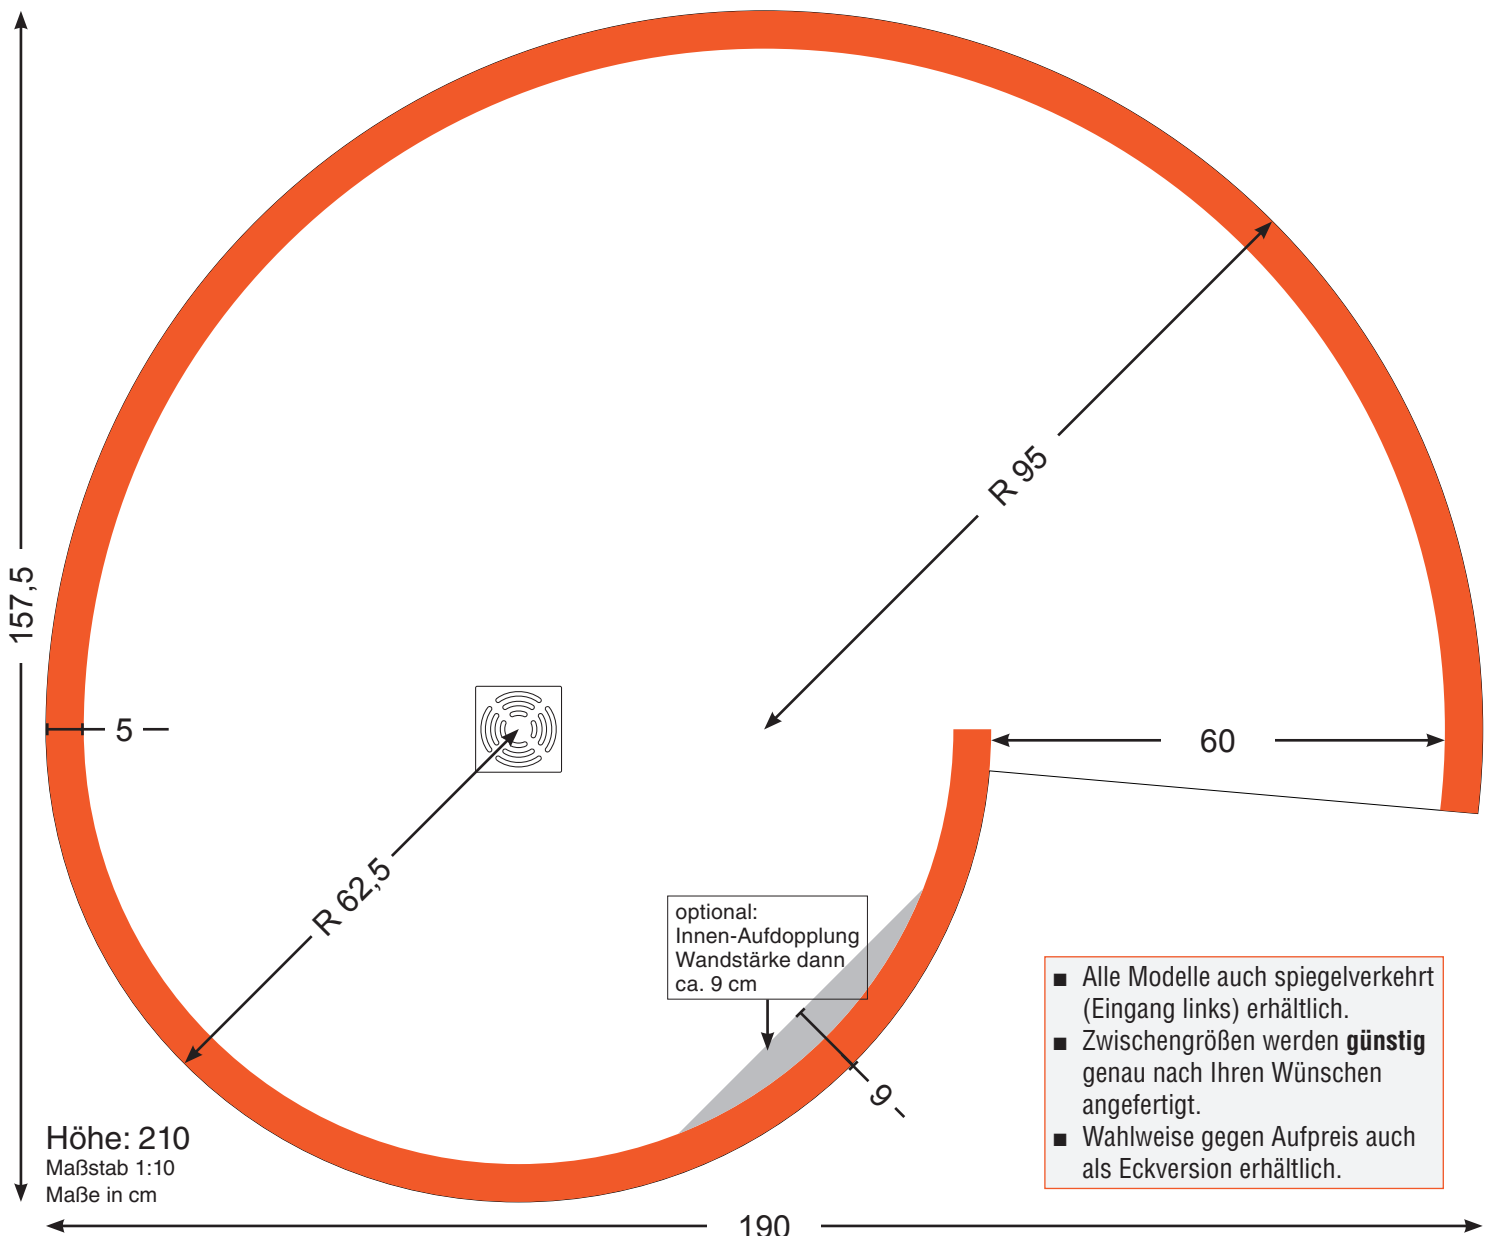

# Schneckendusche 190x157,5 cm, Höhe 210 cm

Barrierefreies, einteiliges Bodenelement mit eingearbeitetem Gefälle und einer Flächendicht-Beschichtung von Schönox sowie einer 50mm-Nute für die Aufnahme der Stellwände

Inkl. bewährtem Abflußsystem von Dallmer (waage-rechter Ablauf mit Einbautiefe 12,5 cm oder senkrechter Ablauf mit Einbautiefe 4,0 cm) mit Edelstahlrost.

Höhe: 210  
Maßstab 1:10  
Maße in cm

optional:  
Innen-Aufdopplung  
Wandstärke dann  
ca. 9 cm

- Alle Modelle auch spiegelverkehrt (Eingang links) erhältlich.
- Zwischengrößen werden **günstig** genau nach Ihren Wünschen angefertigt.
- Wahlweise gegen Aufpreis auch als Eckversion erhältlich.

Diese Maßzeichnung zeigt die Schneckendusche als „Eingang rechts“ Version.