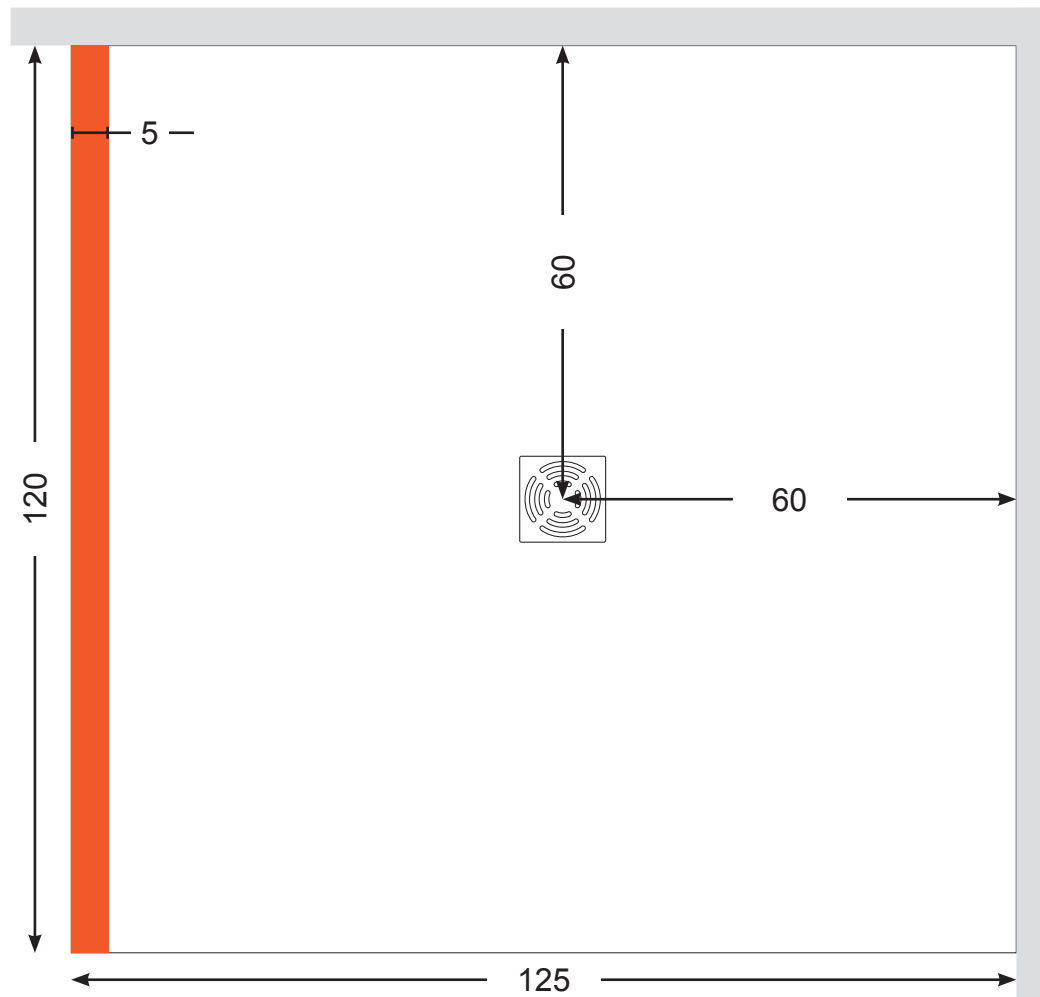

Freestyle Seitenwand 125x120 cm, Höhe 200 cm

Zu diesem Produkt gehört:

- Bodenelement mit hochwertiger Oberflächenbeschichtung von Schönox
- inkl. bewährtem und sicherem Ablaufsystem DN 50 der Firma: Dallmer, wahlweise in waagrecht oder senkrecht
- Wandelemente mit Aluminium Starter- und Abschlusschienen (50mm U-Protector)
- Kleber für den Aufbau

Barrierefreies, einteiliges Bodenelement mit eingearbeitetem Gefälle und einer Flächendicht-Beschichtung von Schönox sowie einer 50mm-Nute für die Aufnahme der Stellwände,

- Alle Modelle auch spiegelverkehrt (Eingang links) erhältlich.
- Zwischengrößen werden **günstig** genau nach Ihren Wünschen angefertigt.

Höhe: 200

Maßstab 1:10

Maße in cm

■ Dusche

■ bestehende Wand