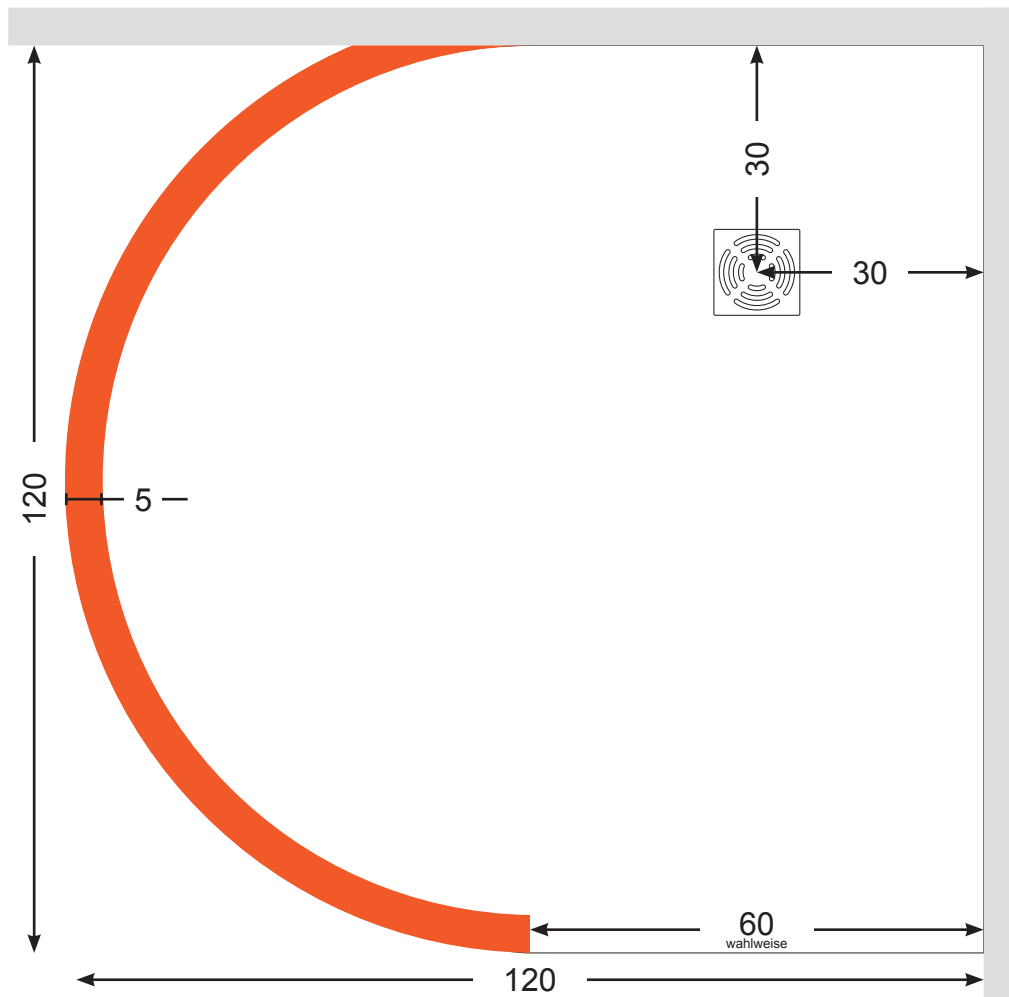

# Freestyle 2 120x120 cm, Höhe 200 cm

Barrierefreies, einteiliges Bodenelement mit eingearbeitetem Gefälle und einer Flächendicht-Beschichtung von Schönox sowie einer 50mm-Nute für die Aufnahme der Stellwände,

- Alle Modelle auch spiegelverkehrt (Eingang links) erhältlich.
- Zwischengrößen werden **günstig** genau nach Ihren Wünschen angefertigt.

Höhe: 200

Maßstab 1:10

Maße in cm

■ Dusche

■ bestehende Wand