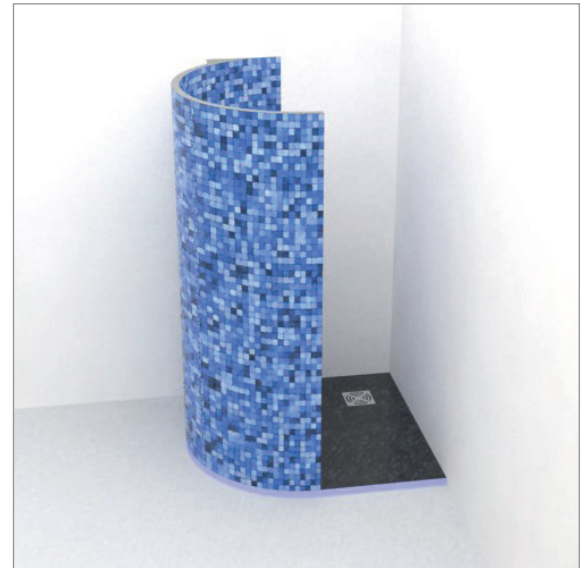

# Freestyle 2 120x120 cm, Höhe 200 cm

## Zu diesem Produkt gehört:

- Bodenelement mit hochwertiger Oberflächenbeschichtung von Schönox
- inkl. bewährtem und sicherem Ablaufsystem DN 50 der Firma: Dallmer, wahlweise in waagrecht oder senkrecht
- Wandelemente mit Aluminium Starter- und Abschlusschienen (50mm U-Protector)
- Kleber für den Aufbau

Barrierefreies, einteiliges Bodenelement mit eingearbeitetem Gefälle und einer Flächendicht-Beschichtung von Schönox sowie einer 50mm-Nute für die Aufnahme der Stellwände,

- Alle Modelle auch spiegelverkehrt (Eingang links) erhältlich.
- Zwischengrößen werden **günstig** genau nach Ihren Wünschen angefertigt.

Höhe: 200

Maßstab 1:10

Maße in cm

■ Dusche

■ bestehende Wand