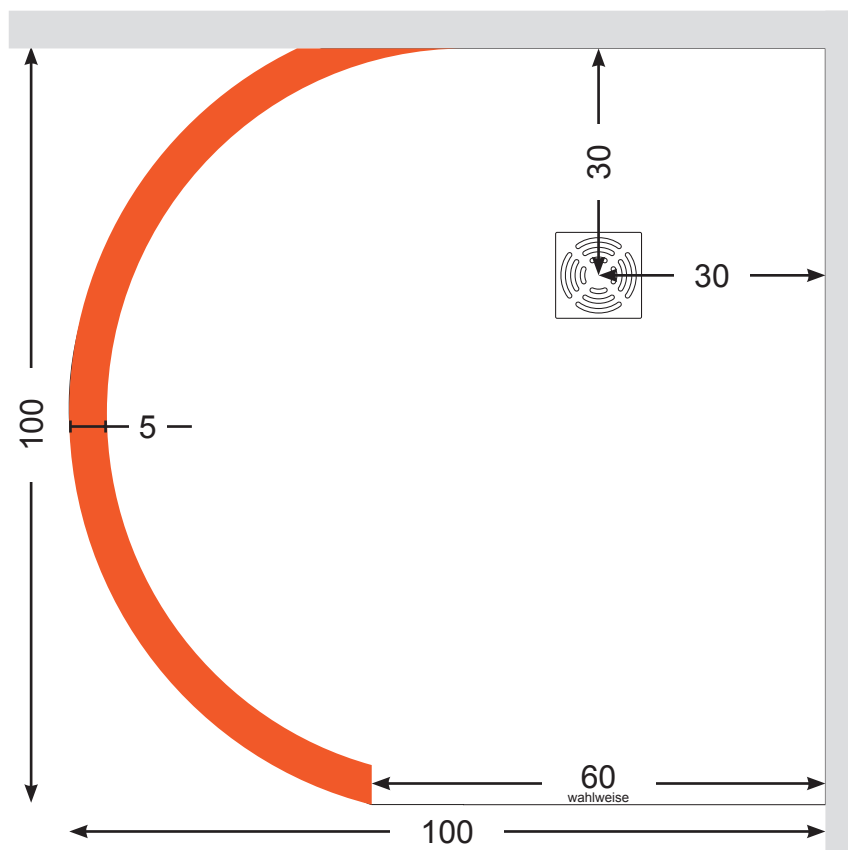

Freestyle 2 100x100 cm, Höhe 200 cm

Zu diesem Produkt gehört:

- Bodenelement mit hochwertiger Oberflächenbeschichtung von Schönox
- inkl. bewährtem und sicherem Ablaufsystem DN 50 der Firma: Dallmer, wahlweise in waagrecht oder senkrecht
- Wandelemente mit Aluminium Starter- und Abschlusschienen (50mm U-Protector)
- Kleber für den Aufbau

Barrierefreies, einteiliges Bodenelement mit eingearbeitetem Gefälle und einer Flächendicht-Beschichtung von Schönox sowie einer 50mm-Nute für die Aufnahme der Stellwände,

- Alle Modelle auch spiegelverkehrt (Eingang links) erhältlich.
- Zwischengrößen werden **günstig** genau nach Ihren Wünschen angefertigt.

Höhe: 200

Maßstab 1:10

Maße in cm

- Dusche
- bestehende Wand