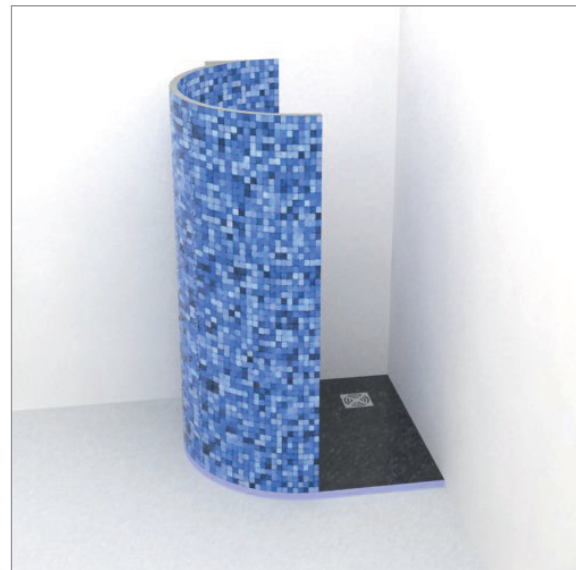

Freestyle 2 100x100 cm, Höhe 200 cm

Zu diesem Produkt gehört:

- Bodenelement mit hochwertiger Oberflächenbeschichtung von Schönox
- inkl. bewährtem und sicherem Ablaufsystem DN 50 der Firma: Dallmer, wahlweise in waagrecht oder senkrecht
- Wandelemente mit Aluminium Starter- und Abschlusschienen (50mm U-Protector)
- Kleber für den Aufbau

Barrierefreies, einteiliges Bodenelement mit eingearbeitetem Gefälle und einer Flächendicht-Beschichtung von Schönox sowie einer 50mm-Nute für die Aufnahme der Stellwände,

- Alle Modelle auch spiegelverkehrt (Eingang links) erhältlich.
- Zwischengrößen werden **günstig** genau nach Ihren Wünschen angefertigt.

Höhe: 200

Maßstab 1:10

Maße in cm

- Dusche
- bestehende Wand