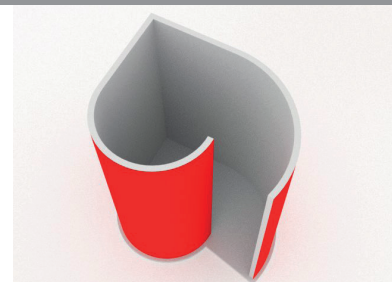

Schneckendusche mit Ecke 190x157,5 cm, Höhe 210 cm

Zu diesem Produkt gehört:

- Bodenelement inkl. Abfluss mit Edelstahlroste
- Stellwände in genau zugeschnittener Menge
- Montagekleber für Stellwände
- Glasfasergewebe für die Verspachtelung von innen
- 2 Abschluss-U-Profileschienen

Barrierefreies, einteiliges Bodenelement mit eingearbeitetem Gefälle und einer Flächendicht-Beschichtung von Schönox sowie einer 50mm-Nute für die Aufnahme der Stellwände

Inkl. bewährtem Abflußsystem von Dallmer (waagerechter Ablauf mit Einbautiefe 12,5 cm oder senkrechter Ablauf mit Einbautiefe 4,0 cm) mit Edelstahlrost.

- Alle Modelle auch spiegelverkehrt (Eingang links) erhältlich.
- Zwischengrößen werden **günstig** genau nach Ihren Wünschen angefertigt.
- Wahlweise gegen Aufpreis auch als Eckversion erhältlich.

Diese Maßzeichnung zeigt die Schneckendusche als „Eingang rechts, Ecke oben links“ Version.

Schneckendusche mit Ecke 190x157,5 cm, Flächen

Wand, Innen

11,0 qm

Wand, Außen

11,6 qm

Wand, Oben

0,3 qm

Wand, Vorne