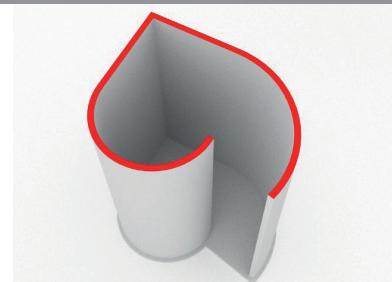

Schneckendusche mit Ecke 190x157,5 cm, Höhe 210 cm

Zu diesem Produkt gehört:

- Bodenelement inkl. Abfluss mit Edelstahlroste
- Stellwände in genau zugeschnittener Menge
- Montagekleber für Stellwände
- Glasfasergewebe für die Verspachtelung von innen
- 2 Abschluss-U-Profileschienen

Barrierefreies, einteiliges Bodenelement mit eingearbeitetem Gefälle und einer Flächendicht-Beschichtung von Schönox sowie einer 50mm-Nute für die Aufnahme der Stellwände

Inkl. bewährtem Abflußsystem von Dallmer (waagerechter Ablauf mit Einbautiefe 12,5 cm oder senkrechter Ablauf mit Einbautiefe 4,0 cm) mit Edelstahlrost.

- Alle Modelle auch spiegelverkehrt (Eingang links) erhältlich.
- Zwischengrößen werden **günstig** genau nach Ihren Wünschen angefertigt.
- Wahlweise gegen Aufpreis auch als Eckversion erhältlich.

Diese Maßzeichnung zeigt die Schneckendusche als „Eingang rechts, Ecke oben links“ Version.

Schneckendusche mit Ecke 190x157,5 cm, Flächen

Wand, Innen

11,0 qm

Wand, Außen

11,6 qm

Wand, Oben

0,3 qm

Wand, Vorne