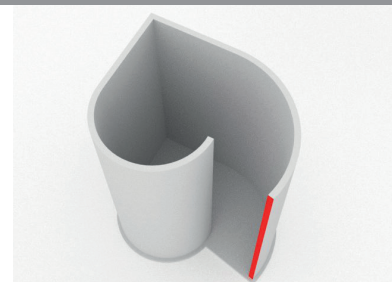

Wand, Vorne

jeweils 0,1 qm

Duschelement

2,5 qm