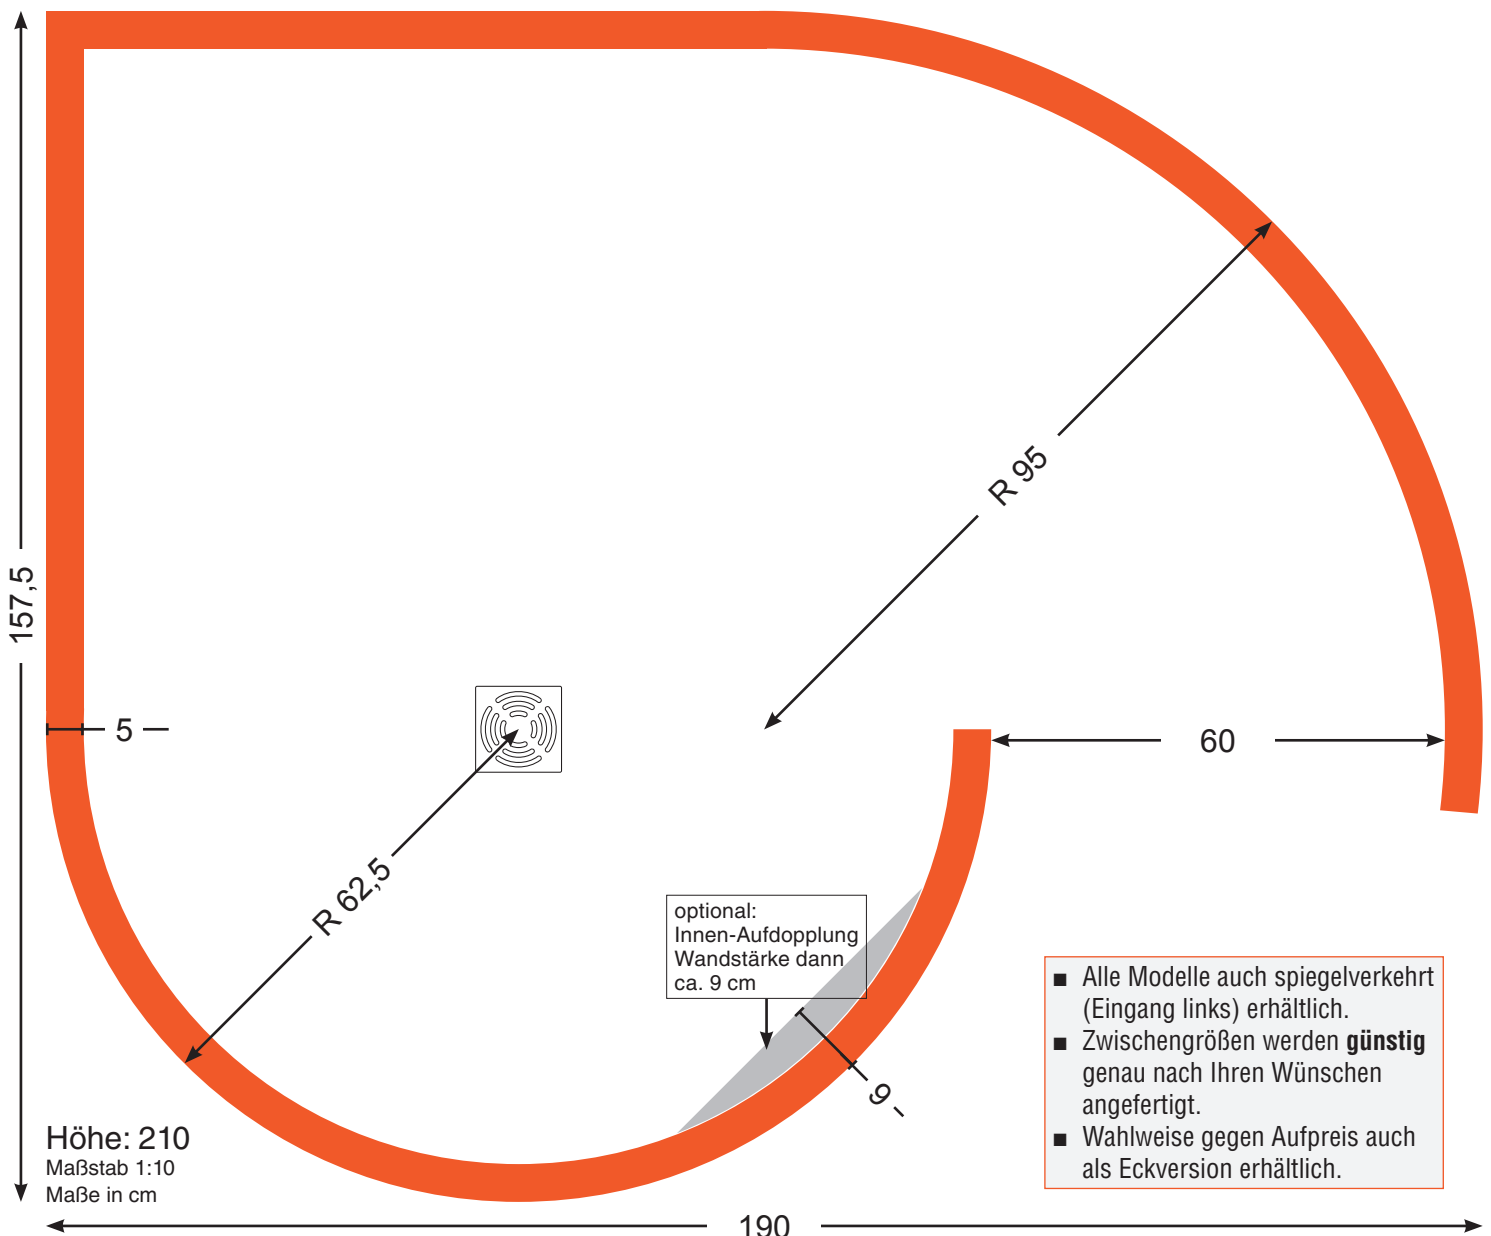

Schneckendusche mit Ecke 190x157,5 cm, Höhe 210 cm

Zu diesem Produkt gehört:

- Bodenelement inkl. Abfluss mit Edelstahlroste
- Stellwände in genau zugeschnittener Menge
- Montagekleber für Stellwände
- Glasfasergewebe für die Verspachtelung von innen
- 2 Abschluss-U-Profileschienen

Barrierefreies, einteiliges Bodenelement mit eingearbeitetem Gefälle und einer Flächendicht-Beschichtung von Schönox sowie einer 50mm-Nute für die Aufnahme der Stellwände

Inkl. bewährtem Abflußsystem von Dallmer (waagerechter Ablauf mit Einbautiefe 12,5 cm oder senkrechter Ablauf mit Einbautiefe 4,0 cm) mit Edelstahlrost.

- Alle Modelle auch spiegelverkehrt (Eingang links) erhältlich.
- Zwischengrößen werden **günstig** genau nach Ihren Wünschen angefertigt.
- Wahlweise gegen Aufpreis auch als Eckversion erhältlich.

Diese Maßzeichnung zeigt die Schneckendusche als „Eingang rechts, Ecke oben links“ Version.

Schneckendusche mit Ecke 190x157,5 cm, Flächen

Wand, Innen

11,0 qm

Wand, Außen

11,6 qm

Wand, Oben

0,3 qm

Wand, Vorne