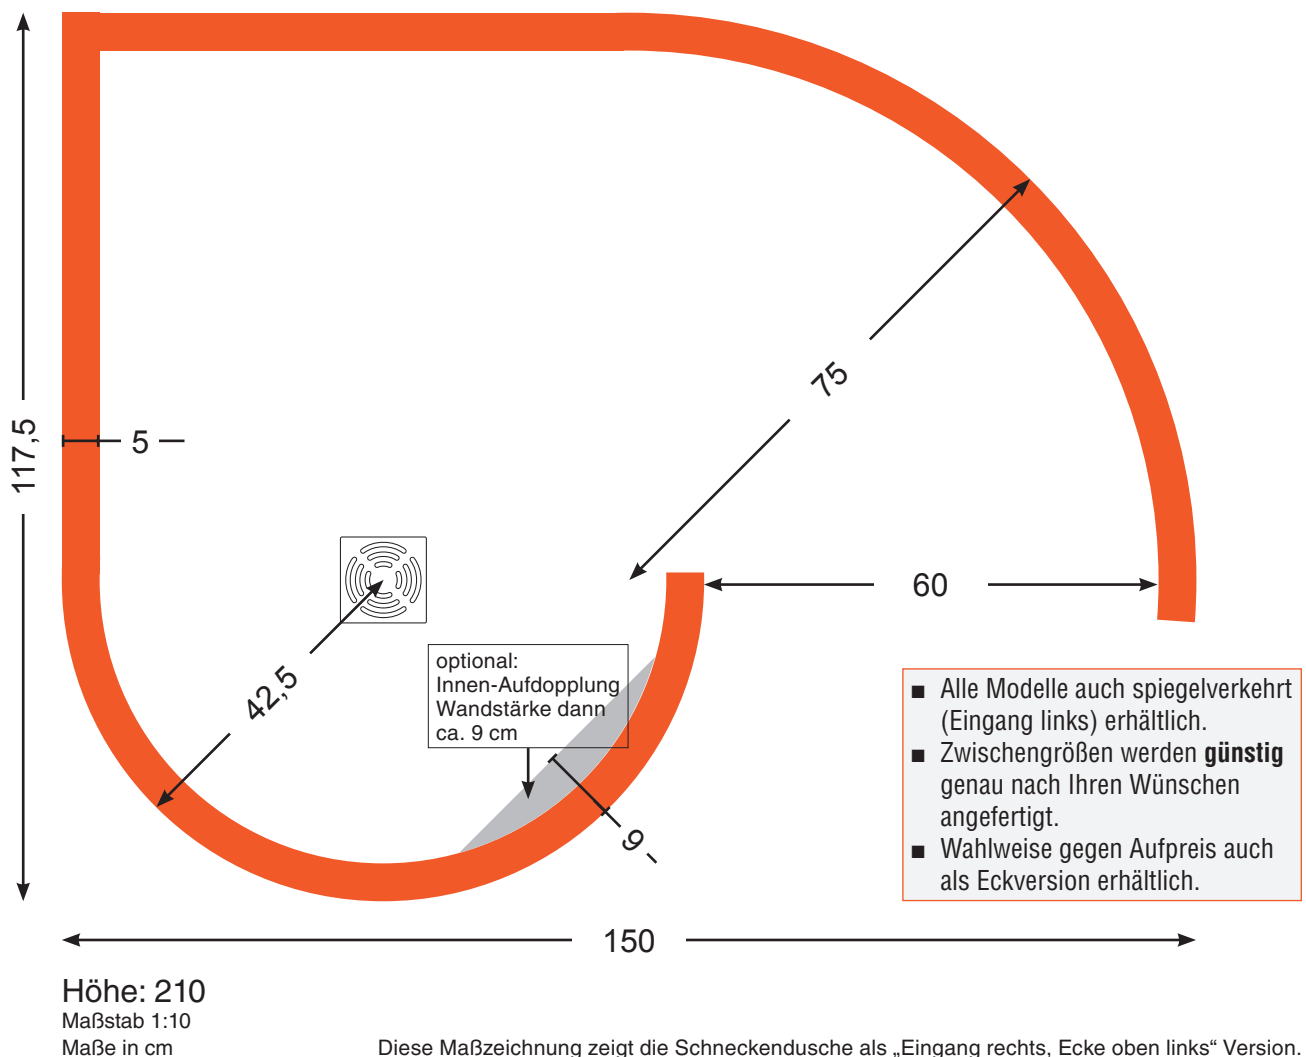

Schneckendusche mit Ecke 150x117,5 cm, Höhe 210cm

Zu diesem Produkt gehört:

- Bodenelement inkl. Abfluss mit Edelstahlroste
- Stellwände in genau zugeschnittener Menge
- Montagekleber für Stellwände
- Glasfasergewebe für die Verspachtelung von innen
- 2 Abschluss-U-Profileschienen

Barrierefreies, einteiliges Bodenelement mit eingearbeitetem Gefälle und einer Flächendicht-Beschichtung von Schönox sowie einer 50mm-Nute für die Aufnahme der Stellwände

Inkl. bewährtem Abflußsystem von Dallmer (waage-rechter Ablauf mit Einbautiefe 12,5 cm oder senkrechter Ablauf mit Einbautiefe 4,0 cm) mit Edelstahlrost.

Schneckendusche mit Ecke 150x117,5 cm, Flächen

Wand, Innen

8,0 qm

Wand, Außen

8,7 qm

Wand, Oben

0,2 qm

Wand, Vorne

jeweils 0,1 qm

Duschelement

1,5 qm

Alle Angaben sind circa Werte. Bitte Verschnitt mit einrechnen.