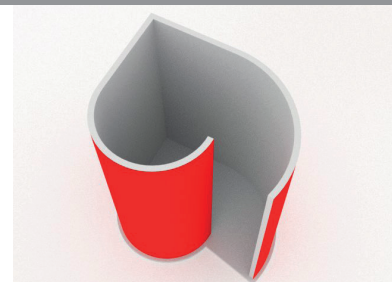

Schneckendusche mit Ecke 150x117,5 cm, Höhe 210cm

Zu diesem Produkt gehört:

- Bodenelement inkl. Abfluss mit Edelstahlroste
- Stellwände in genau zugeschnittener Menge
- Montagekleber für Stellwände
- Glasfasergewebe für die Verspachtelung von innen
- 2 Abschluss-U-Profileschienen

Barrierefreies, einteiliges Bodenelement mit eingearbeitetem Gefälle und einer Flächendicht-Beschichtung von Schönox sowie einer 50mm-Nute für die Aufnahme der Stellwände

Inkl. bewährtem Abflußsystem von Dallmer (waage-rechter Ablauf mit Einbautiefe 12,5 cm oder senkrechter Ablauf mit Einbautiefe 4,0 cm) mit Edelstahlrost.

Schneckendusche mit Ecke 150x117,5 cm, Flächen

Wand, Innen

8,0 qm

Wand, Außen

8,7 qm

Wand, Oben

0,2 qm

Wand, Vorne