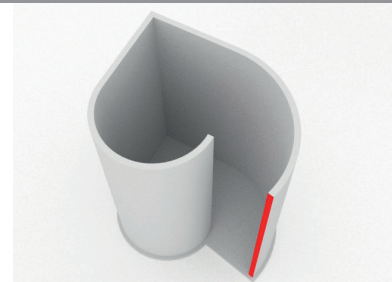

Duschelement

1,5 qm