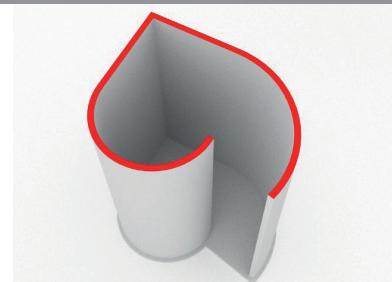

Schneckendusche mit Ecke 150x117,5 cm, Höhe 210cm

Zu diesem Produkt gehört:

- Bodenelement inkl. Abfluss mit Edelstahlroste
- Stellwände in genau zugeschnittener Menge
- Montagekleber für Stellwände
- Glasfasergewebe für die Verspachtelung von innen
- 2 Abschluss-U-Profileschienen

Barrierefreies, einteiliges Bodenelement mit eingearbeitetem Gefälle und einer Flächendicht-Beschichtung von Schönox sowie einer 50mm-Nute für die Aufnahme der Stellwände

Inkl. bewährtem Abflußsystem von Dallmer (waage-rechter Ablauf mit Einbautiefe 12,5 cm oder senkrechter Ablauf mit Einbautiefe 4,0 cm) mit Edelstahlrost.

Schneckendusche mit Ecke 150x117,5 cm, Flächen

Wand, Innen

8,0 qm

Wand, Außen

8,7 qm

Wand, Oben

0,2 qm

Wand, Vorne

jeweils 0,1 qm

Duschelement

1,5 qm

Alle Angaben sind circa Werte. Bitte Verschnitt mit einrechnen.